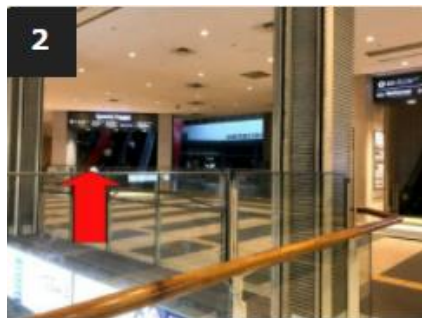

みなとみらい駅からのご案内

①中央改札口を出て6番出口（クイーンズスクエア横浜連絡口）へ進みます。

②奥川左手に上階へ進む長いエスカレーターがございますので、1階まで上がります。

③エスカレーターを降りて奥の通路を右に入ります。

④そのまま直進します。

⑤正面のランドマークプラザに入り更に直進します。

⑥左にオフィス棟入り口が見えてきますので入ります。

⑦右のオフィス棟入り口に入ります。（左はロイヤルパークホテルの入り口になります。）